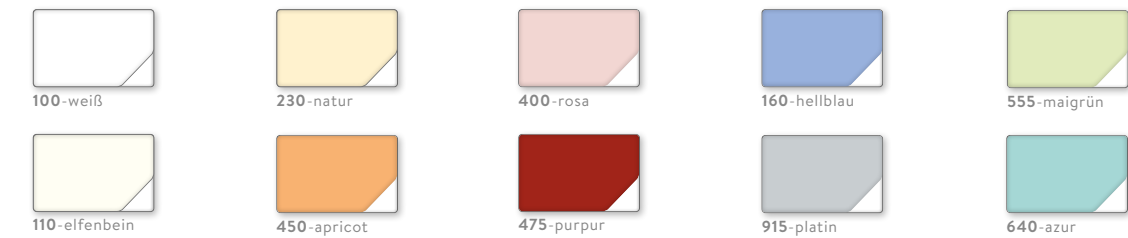

SPANNBETTUCH-GRÖSSEN 6500

70 x 140 cm

SAMT-VELOURS-SPANNBETTUCH

ARTIKEL 5700: Samt-Velours-Spannbettuch

- 80 % Baumwolle, 20 % Polyester
- feinste Maschendichte
- Universalschnitt für perfekte Passform
- samtig-weiche Frotteequalität
- bügelfrei und trocknerfest
- Rundumgummi
- Flächengewicht: ca. 175 g/m²

SPANNBETTUCH-GRÖSSEN 5700

100 x 200 cm passend für Matratzen 90x190 – 100x200 cm	150 x 200 cm passend für Matratzen 140x200 – 160x200 cm	200 x 200 cm passend für Matratzen 180x200 – 200x200 cm	FÜR MATRATZEN BIS 22 cm HÖHE GEEIGNET!