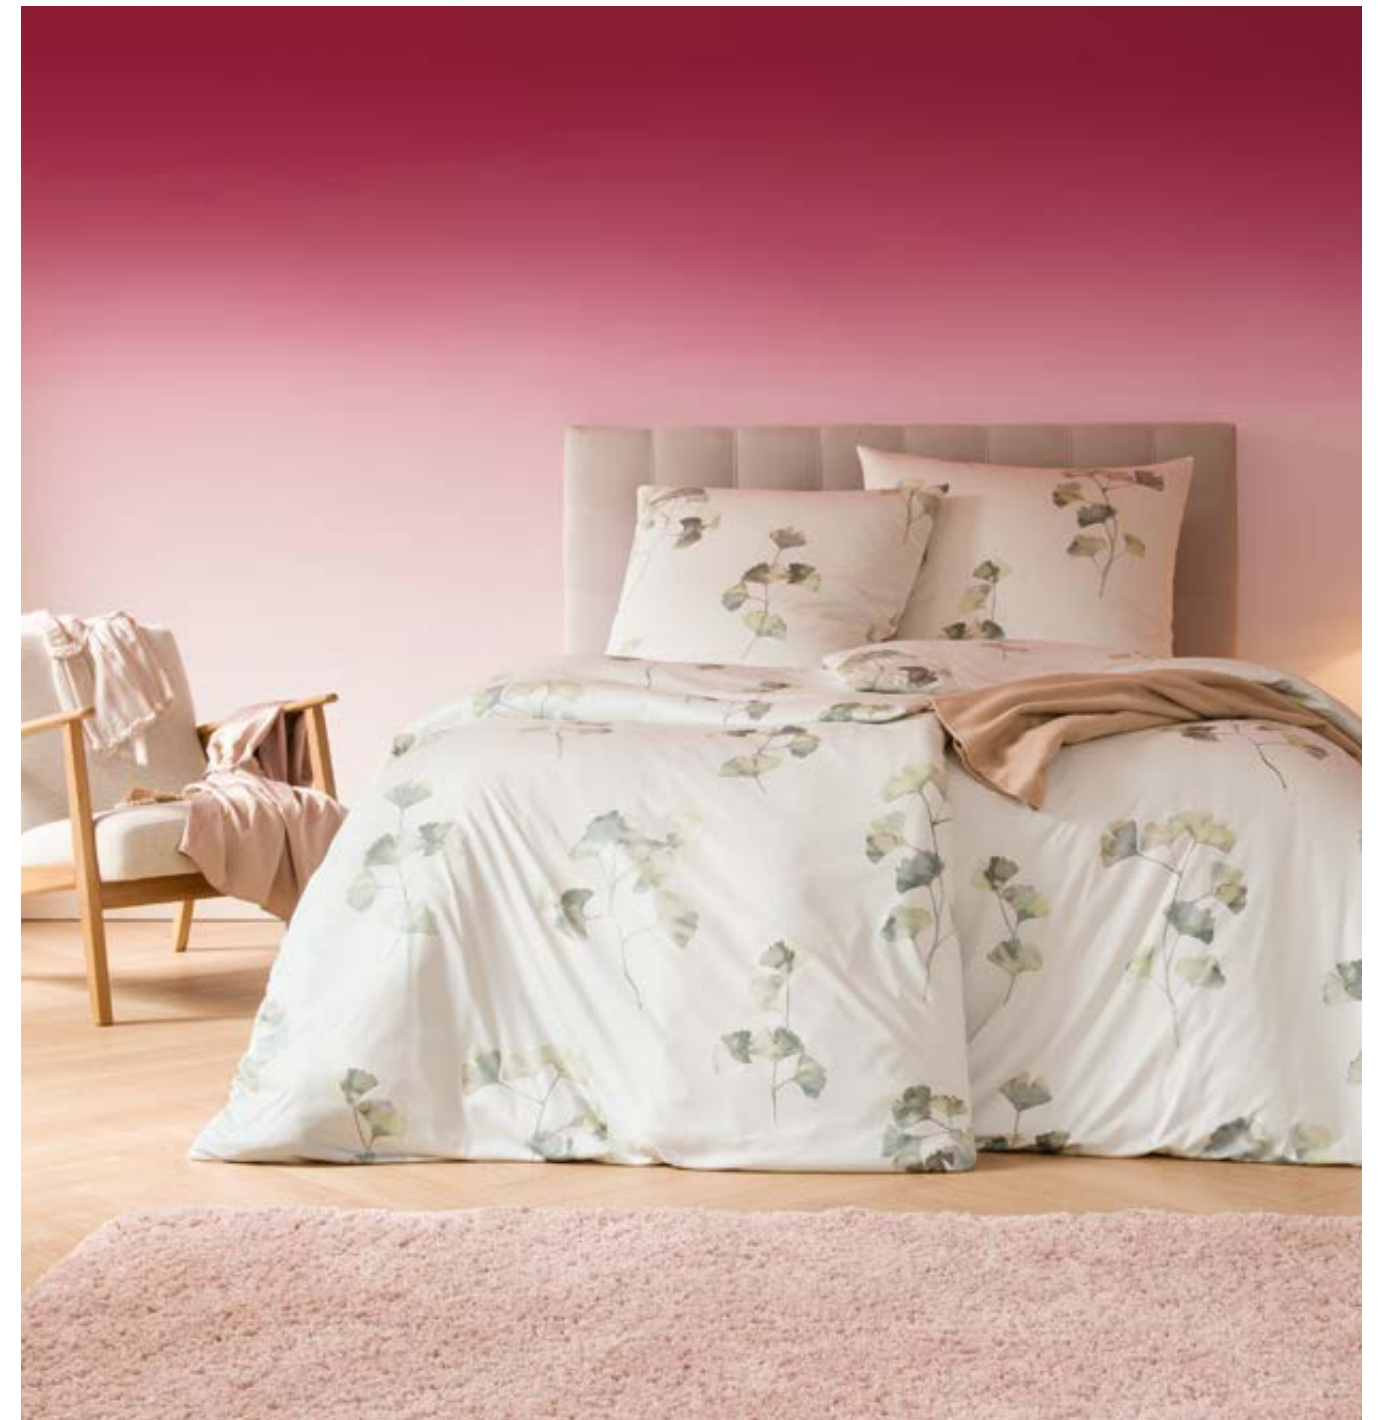

100-weiß

555-maigrün

EINZELKISSEN:

40x80 cm · 80x80 cm

ALMA 6242

Farbe: 435-magnolia

SPANNBETTUCH-FARBEN

670-aubergine 290-koralle