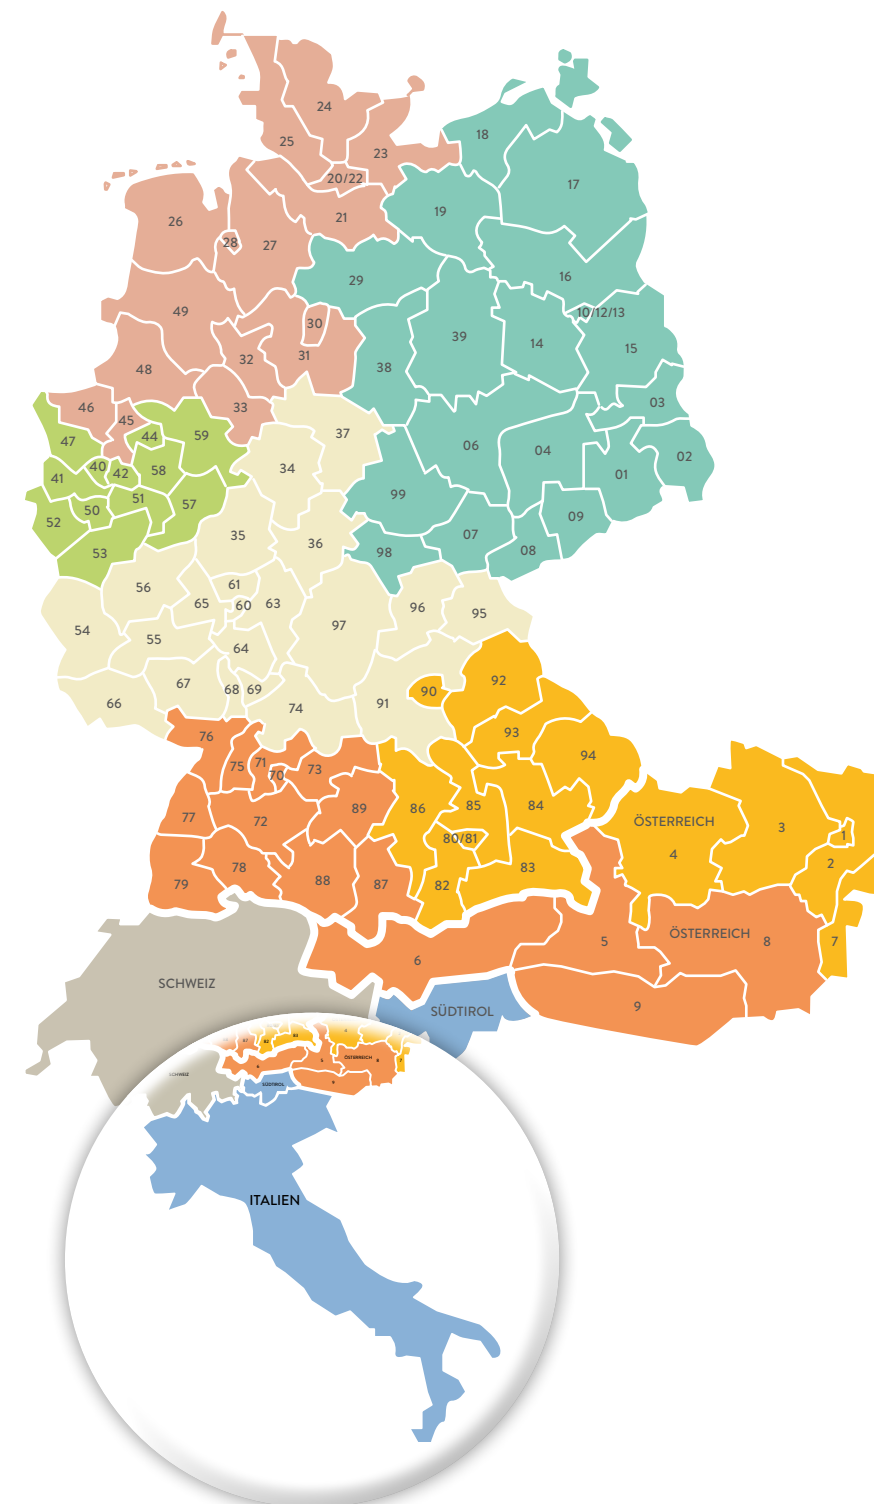

BIRGIT REYHER-DEWALD
Steinkirch 16
78056 Villingen-Schwenningen

M. +49 1522 8810968
b.reyher@estella.de

PLZ-GEBIET
70, 71, 72, 73, 75, 76, 77, 78, 79
87, 88, 89

Österreich: 5, 6, 8, 9

DEUTSCHLAND: DIANA GRÜN
Kontakt siehe oben

ÖSTERREICH: MAJA HOLTEL
Kontakt siehe rechts

MARTIN KIRSCHBAUM
Ullstadt - Galgenstraße 33
91484 Sugenheim

T./F. +49 9164 996814
M. +49 1522 8810961
m.kirschbaum@estella.de

PLZ-GEBIET
80, 81, 82, 83, 84, 85, 86
90, 92, 93, 94

Österreich: 1, 2, 3, 4, 7

DEUTSCHLAND: ELKE SCHNELL
Kontakt siehe oben

ÖSTERREICH: MAJA HOLTEL
Kontakt siehe rechts

BRUNO LESS
I-39100 Bozen / Bolzano

M. +39 337 455235
bruno.less.bz@gmail.com

PLZ-GEBIET
Südtirol & Italien: komplett

MAJA HOLTEL
Kontakt siehe rechts

... UND EXPORT KOMPLETT!

TANJA VÖLKER
Teamleitung Innendienst

T. +49 9161 660-341
F. +49 9161 660-77
t.voelker@estella.de

MARGIT SONNENLEITER
Verkaufsassistentin Deutschland

T. +49 9161 660-342
F. +49 9161 660-77
m.sonnenleiter@estella.de

STEFAN KÜHNEL
Verkaufsassistent Deutschland

T. +49 9161 660-346
F. +49 9161 660-77
stefan.kuehnl@estella.de

ELIAS HÜBNER
Kundenservice & Retouren

T. +49 9161 660-360
F. +49 9161 660-2360
retouren@estella.de

DANIEL HEUSER
Geschäftsleitung

T. +49 9161 660-311
F. +49 9161 660-2311
d.heuser@estella.de

SUSANNE POPP
Assistentin der GL

T. +49 9161 660-312
F. +49 9161 660-2312
s.popp@estella.de