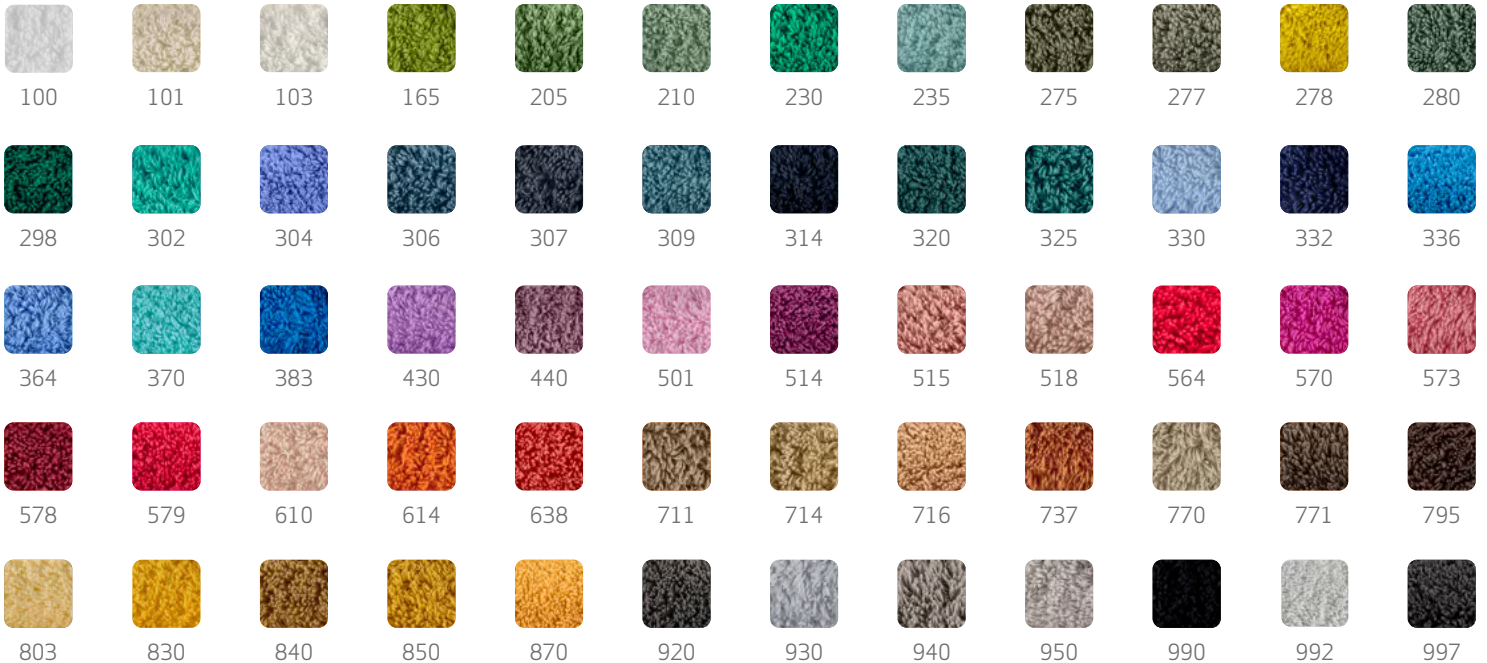

TRIANGLE

OCTAGON

OCTAGON
RECTANGLE

60 COLORS

<p>[A b]</p>	<p>Century ABCDEFGHIJKLMNOPQRSTUVWXYZ abcdefghijklmnopqrstuvwxyz</p>
<p>[A b]</p>	<p>Classical <i>ABCDEFGHIJKLMNOPQRSTUVWXYZ abcdefghijklmnopqrstuvwxyz</i></p>
<p>[A]</p>	<p>Sydney <i>ABCDEFGHIJKLMNOPQRSTUVWXYZ</i></p>
<p>[A]</p>	<p>Modern ABCDEFGHIJKLMNOPQRSTUVWXYZ</p>
<p>[AAA]</p>	<p>Diamond AAA BBB CCC DDD EEE EFF GGG HHH III LLL KKK LLL MMM NNN OOO PPP QQQ RRR SSS TTT UUU VVV WWW XXX YYY ZZZ</p>
<p>[BAC]</p>	<p>Serif ABCDEFGHIJKLMNOPQRSTUVWXYZ</p>

SANTA CRUZ	HABIDECOR	ABYSS
	302 707	100, 165, 230, 278, 302, 314, 332 336, 364, 370, 383, 803, 830 100, 101, 103, 711, 714, 716, 737, 770, 771, 795, 840, 990
SHAG	HABIDECOR	ABYSS
	100 101 770 992	100 101 770 992
SISSY	HABIDECOR	ABYSS
	515	103, 515, 518, 578, 610, 638, 737, 840
STONE	HABIDECOR	ABYSS
	770 990 993	100, 101, 711, 770, 771 990, 993 100, 992, 993