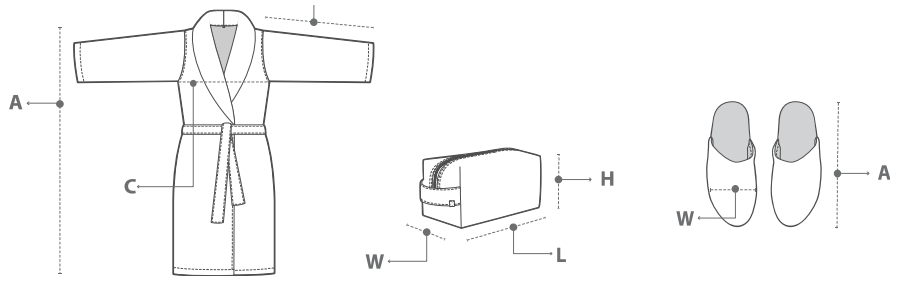

A&H WORLD 2024 - CENTIMETERS

A	MODEL LENGTH
B	SLEEVE LENGTH
C	CHEST
H	HEIGHT
L	DEPTH
W	WIDTH

ALEX	AMIGO	BEEES	COMFY	LODGE	PALACIO													
SIZE	A	B	C	A	B	C	A	B	C	A	B	C	A	B	C	A	B	C
S	122	59	55	117	55	56,5	91	25	58,5	117	55	56,5	117	55	56,5	106	64,6	55
M	124,5	60	59	125	56,5	64,5	93,5	25,75	60,5	125	56,5	64,5	125	56,5	64,5	107,5	65,9	57
L	130,5	64	63	129	58,5	68	96	26,5	62,5	129	58,5	68	129	58,5	68	109	67,2	59
XL	133	65	67	133	61	69,5	98,5	27,25	64,5	133	61	69,5	133	61	69,5	110,5	68,5	61
XXL	135,5	66	71	137	63,5	74,5	101	28	66,5	137	63,5	74,5						